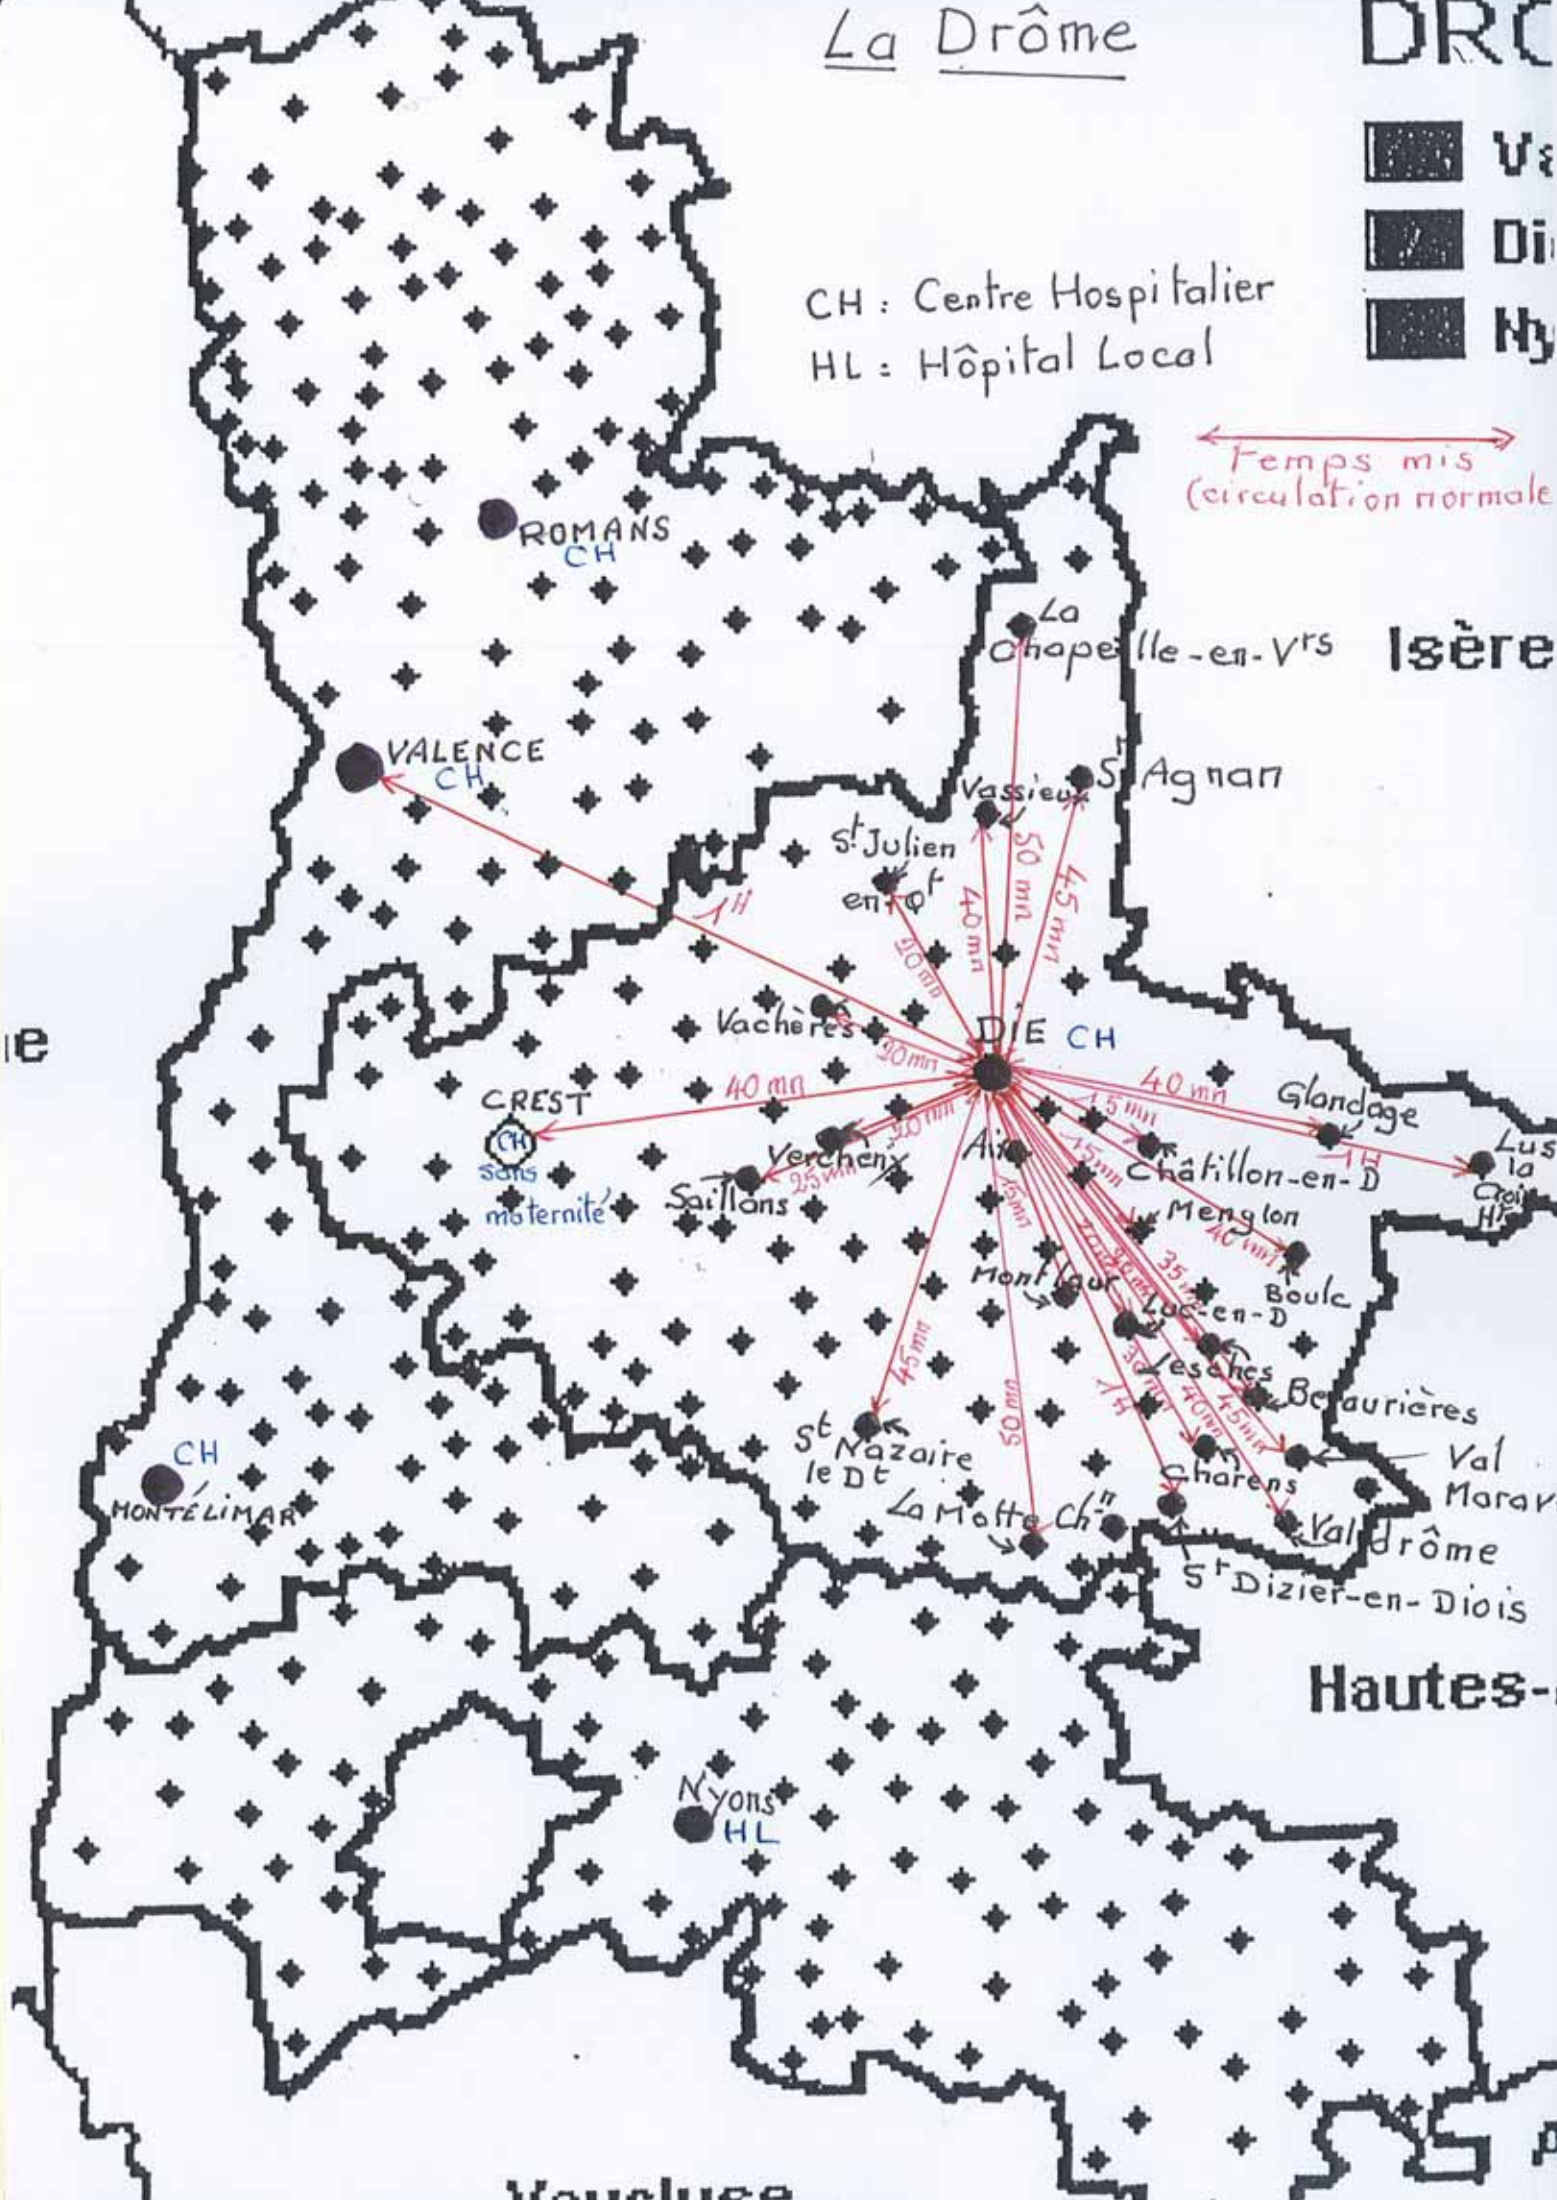

La Drôme

DRÔME

- Vrs
- Di
- Hy

CH : Centre Hospitalier
HL : Hôpital Local

← Temps mis (circulation normale) →

Isère

Hautes-Alpes

Vaucluse